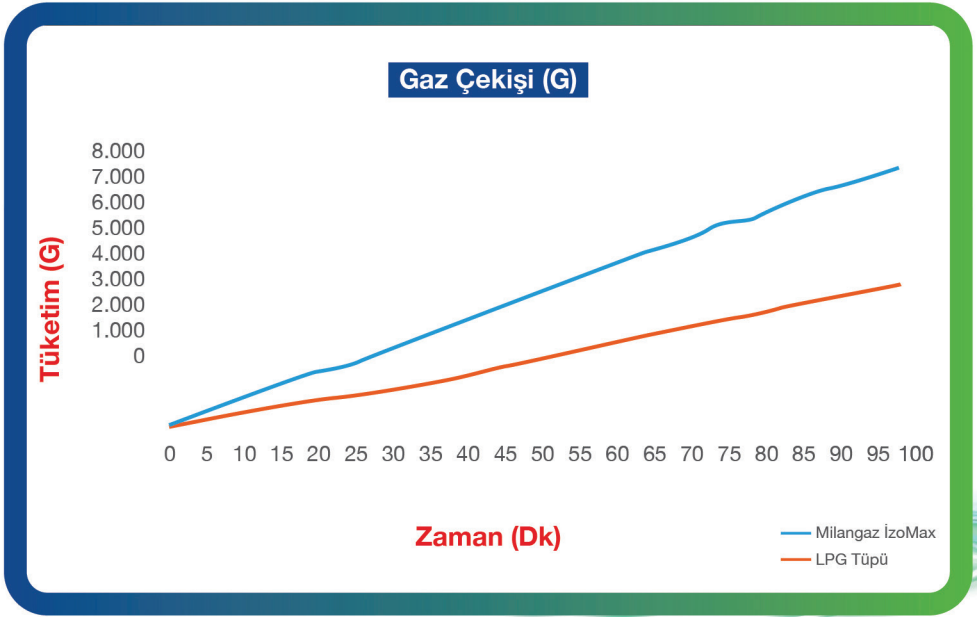

 **Milangaz**

İzoMax ile

**Üstün Kalite,
Yüksek Verim!**

► Yüksek Debi ve Sabit Basınç

Milangaz İzomax, diğer LPG tüplerine kıyasla alev boyunda ve gücünde azalma olmadan LPG ile çalışan pürmüz, şaluma gibi cihazlarınızı yüksek performans ile kullanmanıza imkân sağlar.

► Artan İş Verimi

Milangaz İzomax, gaz basıncını sabit tutup alev gücünde azalma yaşanmasının önüne geçer. Böylece aynı sürede iş miktarının normal LPG tüplerine kıyasla daha fazla olmasını sağlayarak verimliliği artırır.

► Emniyetli Vana ve Regülatör Bağlantısı

Milangaz İzoMax'ın özel vanası sayesinde regülatör bağlantısı yapılırken, gaz kaçağı oluşmaz. Özel dişli bağlantısı ile tüp sadece regülatör bağlantısı yapıldığında gaz verir. Böylece ortamdaki diğer alev kaynaklarından doğabilecek riskler de önlenmiş olur.