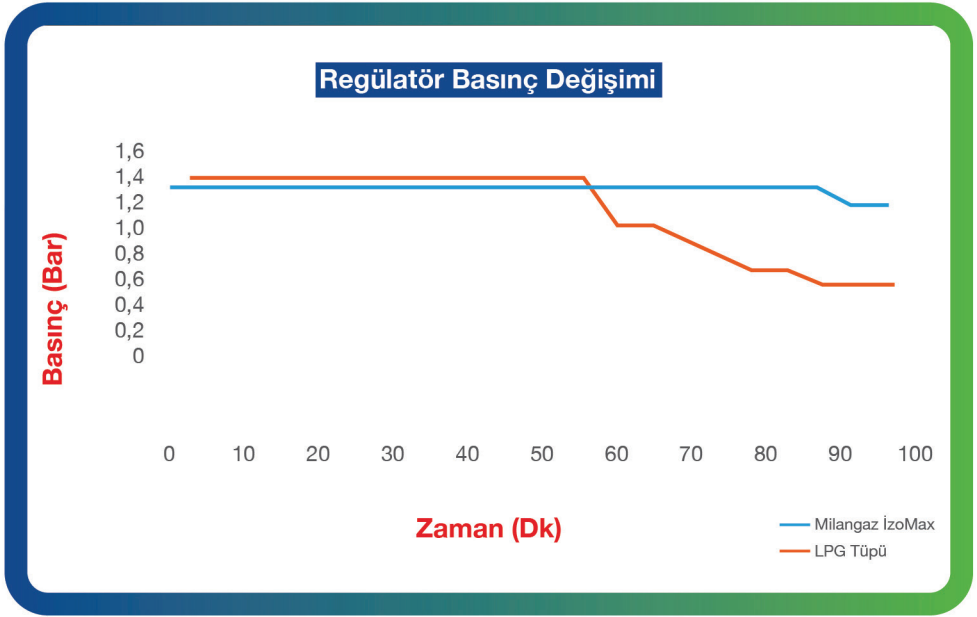

 **Milangaz**

İzoMax ile

**Üstün Kalite,
Yüksek Verim!**

► Yüksek Debi ve Sabit Basınç

Milangaz İzomax, diğer LPG tüplerine kıyasla alev boyunda ve gücünde azalma olmadan LPG ile çalışan pürmüz, şaluma gibi cihazlarınızı yüksek performans ile kullanmanıza imkân sağlar.

► Artan İş Verimi

Milangaz İzomax, gaz basıncını sabit tutup alev gücünde azalma yaşanmasının önüne geçer. Böylece aynı sürede iş miktarının normal LPG tüplerine kıyasla daha fazla olmasını sağlayarak verimliliği artırır.

► Emniyetli Vana ve Regülatör Bağlantısı

Milangaz İzoMax'ın özel vanası sayesinde regülatör bağlantısı yapılırken, gaz kaçağı oluşmaz. Özel dişli bağlantısı ile tüp sadece regülatör bağlantısı yapıldığında gaz verir. Böylece ortamdaki diğer alev kaynaklarından doğabilecek riskler de önlenmiş olur.